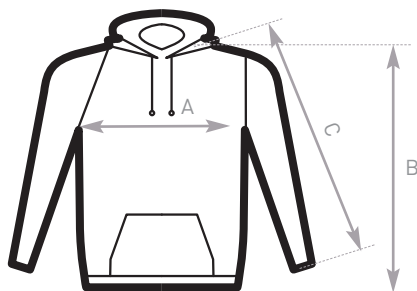

BC&C

COLLECTION

sizes specifications

Sweatshirts 2009

CATIONS BC&C 2009 SIZES SPECIFICATIONS BC&C 2009 SIZES SPECIFICATIONS BC&C 2009 SIZES SPECIFICATIONS BC&C

the Trendy range

SIZES

Trendy range	XS	S	M	L	XL	XXL	XXXL
B&C Wonder /women → WW 641							
A HALF CHEST	46	48,5	51	53,5	56	58,5	
B BODY LENGTH	63	64,5	66	67,5	69	70,5	
C SLEEVE LENGTH	62	63	64	65	66	67	
B&C Monster /men → WM 645							
A HALF CHEST		53	56,5	60	63,5	67	70,5
B BODY LENGTH		65,5	67,5	69,5	71,5	73,5	75,5
C SLEEVE LENGTH		62,5	63,5	64,5	65,5	66,5	67,5
B&C Spider /men → WM 646							
A HALF CHEST		50,5	53,5	56,5	59,5	62,5	65,5
B BODY LENGTH		68	70	72	74	76	78
C SLEEVE LENGTH		65	66	67	68	69	70

the Trendy range

the essentials

SIZES

essentials	XXS	XS	S	M	L	XL	XXL	XXXL
B&C Cat /women → WW 625								
A HALF CHEST		43	45,5	48	50,5	53	55,5	
B BODY LENGTH		55	56,5	58	59,5	61	62,5	
C SLEEVE LENGTH		69	70,5	72	73,5	75	76,5	
B&C Hooded → WU 620								
A HALF CHEST	46	50	53	56,5	60	63,5	67	70,5
B BODY LENGTH	58	63	65,5	67,5	69,5	71,5	73,5	75,5
C SLEEVE LENGTH	51	56	62,5	63,5	64,5	65,5	66,5	67,5
B&C Set In → WU 600								
A HALF CHEST			53	56,5	60	63,5	67	70,5
B BODY LENGTH			66	68	70	72	74	76
C SLEEVE LENGTH			62,5	63,5	64,5	65,5	66,5	67,5
B&C Set In /women → WW 606								
A HALF CHEST		45	47,5	50	52,5	55	57,5	
B BODY LENGTH		61	62,5	64	65,5	67	68,5	
C SLEEVE LENGTH		64	65	66	67	68	69	
B&C Open Hem → WU 610								
A HALF CHEST			53	56,5	60	63,5	67	
B BODY LENGTH			66	68	70	72	74	
C SLEEVE LENGTH			60,5	61,5	62,5	63,5	64,5	

the essentials

sweatshirts Kids

SIZES

Kids	3/4	5/6	7/8	9/11	12/14
B&C Hooded /kids →WK 681					
A HALF CHEST		40	43	46	50
B BODY LENGTH		48	53	58	63
C2 SLEEVE LENGTH		37	41	45	50
B&C Set In /kids →WK 680					
A HALF CHEST	36	40	43	46	50
B BODY LENGTH	43	48	53	58	63
C SLEEVE LENGTH	33	37	41	45	50