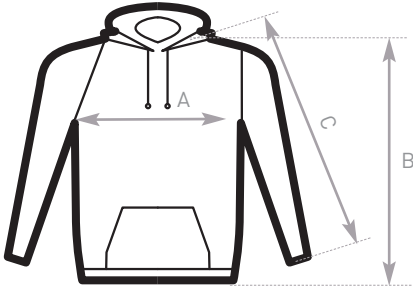

BC&C

COLLECTION

sizes specifications

Sweatshirts 2009

CATIONS BC&C 2009 SIZES SPECIFICATIONS BC&C 2009 SIZES SPECIFICATIONS BC&C 2009 SIZES SPECIFICATIONS BC&C

the Trendy range

SIZES

Trendy range	XS	S	M	L	XL	XXL	XXXL
B&C Wonder /women → WW 641							
A HALF CHEST	46	48,5	51	53,5	56	58,5	
B BODY LENGTH	63	64,5	66	67,5	69	70,5	
C SLEEVE LENGTH	62	63	64	65	66	67	
B&C Monster /men → WM 645							
A HALF CHEST		53	56,5	60	63,5	67	70,5
B BODY LENGTH		65,5	67,5	69,5	71,5	73,5	75,5
C SLEEVE LENGTH		62,5	63,5	64,5	65,5	66,5	67,5
B&C Spider /men → WM 646							
A HALF CHEST		50,5	53,5	56,5	59,5	62,5	65,5
B BODY LENGTH		68	70	72	74	76	78
C SLEEVE LENGTH		65	66	67	68	69	70

the Trendy range

the essentials

SIZES

essentials	XXS	XS	S	M	L	XL	XXL	XXXL
B&C Cat /women → WW 625								
A HALF CHEST		43	45,5	48	50,5	53	55,5	
B BODY LENGTH		55	56,5	58	59,5	61	62,5	
C SLEEVE LENGTH		69	70,5	72	73,5	75	76,5	
B&C Hooded → WU 620								
A HALF CHEST	46	50	53	56,5	60	63,5	67	70,5
B BODY LENGTH	58	63	65,5	67,5	69,5	71,5	73,5	75,5
C SLEEVE LENGTH	51	56	62,5	63,5	64,5	65,5	66,5	67,5
B&C Set In → WU 600								
A HALF CHEST			53	56,5	60	63,5	67	70,5
B BODY LENGTH			66	68	70	72	74	76
C SLEEVE LENGTH			62,5	63,5	64,5	65,5	66,5	67,5
B&C Set In /women → WW 606								
A HALF CHEST		45	47,5	50	52,5	55	57,5	
B BODY LENGTH		61	62,5	64	65,5	67	68,5	
C SLEEVE LENGTH		64	65	66	67	68	69	
B&C Open Hem → WU 610								
A HALF CHEST			53	56,5	60	63,5	67	
B BODY LENGTH			66	68	70	72	74	
C SLEEVE LENGTH			60,5	61,5	62,5	63,5	64,5	

the essentials

sweatshirts Kids

SIZES

Kids	3/4	5/6	7/8	9/11	12/14
B&C Hooded /kids →WK 681					
A HALF CHEST		40	43	46	50
B BODY LENGTH		48	53	58	63
C2 SLEEVE LENGTH		37	41	45	50
B&C Set In /kids →WK 680					
A HALF CHEST	36	40	43	46	50
B BODY LENGTH	43	48	53	58	63
C SLEEVE LENGTH	33	37	41	45	50