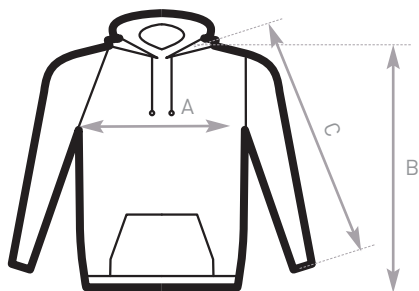

BC&C

COLLECTION

sizes specifications

Sweatshirts 2009

CATIONS BC&C 2009 SIZES SPECIFICATIONS BC&C 2009 SIZES SPECIFICATIONS BC&C 2009 SIZES SPECIFICATIONS BC&C

the Trendy range

SIZES

Trendy range	XS	S	M	L	XL	XXL	XXXL
B&C Wonder /women → WW 641							
A HALF CHEST	46	48,5	51	53,5	56	58,5	
B BODY LENGTH	63	64,5	66	67,5	69	70,5	
C SLEEVE LENGTH	62	63	64	65	66	67	
B&C Monster /men → WM 645							
A HALF CHEST		53	56,5	60	63,5	67	70,5
B BODY LENGTH		65,5	67,5	69,5	71,5	73,5	75,5
C SLEEVE LENGTH		62,5	63,5	64,5	65,5	66,5	67,5
B&C Spider /men → WM 646							
A HALF CHEST		50,5	53,5	56,5	59,5	62,5	65,5
B BODY LENGTH		68	70	72	74	76	78
C SLEEVE LENGTH		65	66	67	68	69	70

the Trendy range

the essentials

SIZES

essentials	XXS	XS	S	M	L	XL	XXL	XXXL
B&C Cat /women → WW 625								
A HALF CHEST		43	45,5	48	50,5	53	55,5	
B BODY LENGTH		55	56,5	58	59,5	61	62,5	
C SLEEVE LENGTH		69	70,5	72	73,5	75	76,5	
B&C Hooded → WU 620								
A HALF CHEST	46	50	53	56,5	60	63,5	67	70,5
B BODY LENGTH	58	63	65,5	67,5	69,5	71,5	73,5	75,5
C SLEEVE LENGTH	51	56	62,5	63,5	64,5	65,5	66,5	67,5
B&C Set In → WU 600								
A HALF CHEST			53	56,5	60	63,5	67	70,5
B BODY LENGTH			66	68	70	72	74	76
C SLEEVE LENGTH			62,5	63,5	64,5	65,5	66,5	67,5
B&C Set In /women → WW 606								
A HALF CHEST		45	47,5	50	52,5	55	57,5	
B BODY LENGTH		61	62,5	64	65,5	67	68,5	
C SLEEVE LENGTH		64	65	66	67	68	69	
B&C Open Hem → WU 610								
A HALF CHEST			53	56,5	60	63,5	67	
B BODY LENGTH			66	68	70	72	74	
C SLEEVE LENGTH			60,5	61,5	62,5	63,5	64,5	

the essentials

sweatshirts Kids

SIZES

Kids	3/4	5/6	7/8	9/11	12/14
B&C Hooded /kids →WK 681					
A HALF CHEST		40	43	46	50
B BODY LENGTH		48	53	58	63
C2 SLEEVE LENGTH		37	41	45	50
B&C Set In /kids →WK 680					
A HALF CHEST	36	40	43	46	50
B BODY LENGTH	43	48	53	58	63
C SLEEVE LENGTH	33	37	41	45	50